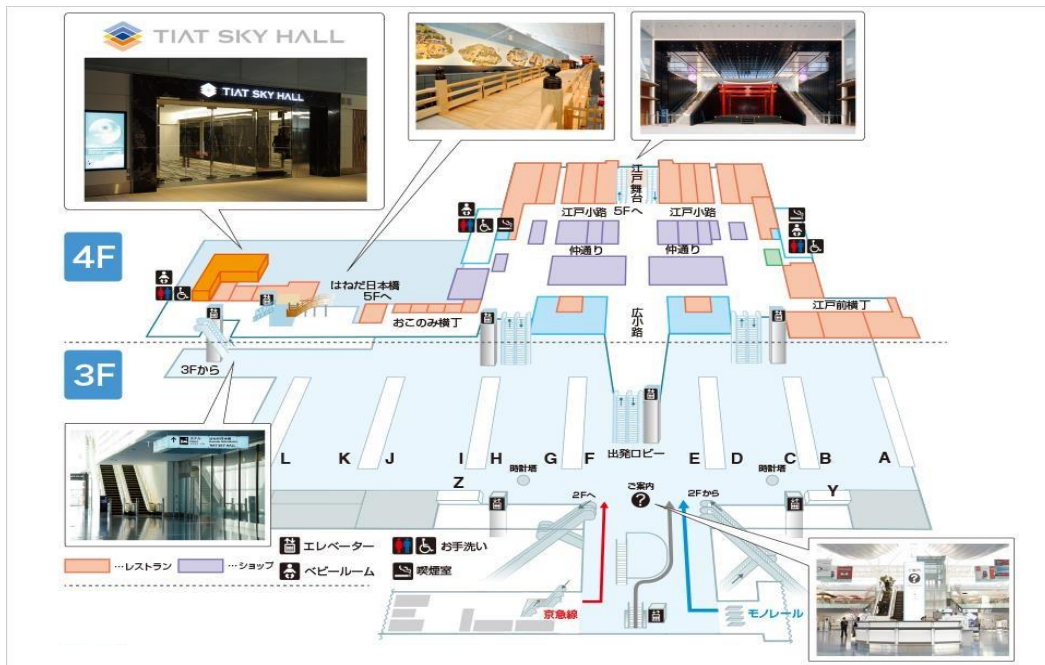

会場までのアクセス

会場：TIAT SKY HALL

(羽田空港国際線ターミナル 4階)

国際線ターミナル内地図

国際線ターミナルまでのアクセス