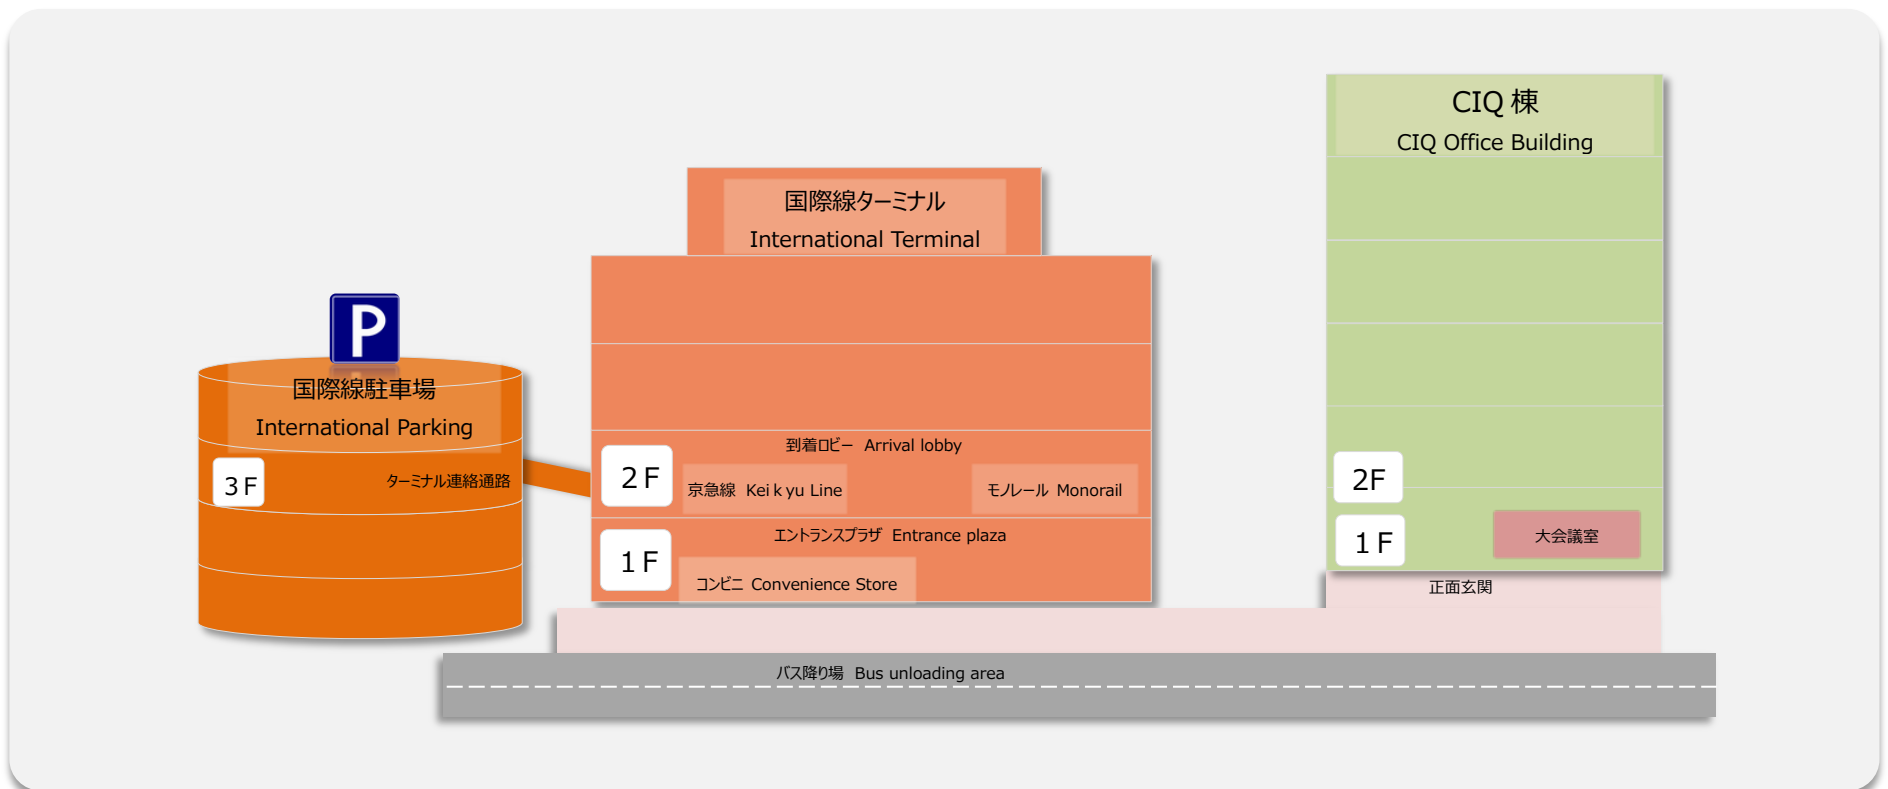

空港内のご案内

Information about the International Airport

※国際線ターミナルと CIQ 棟は隣接していますが、警備上、お客様が国際線ターミナルより連絡通路を使って、直接 CIQ 棟に入入りすることはできません。一度国際線ターミナルより出てから CIQ 棟にお越しください。

国際線駐車場
International Parking

連絡通路からアクセスホールへ

国際線駐車場 3 階より国際線ターミナル 2 階
アクセスホールに連絡通路で接続しています。

連絡通路

国際線ターミナル
International Terminal

案内所

2F

到着ロビー Arrival Lobby

ご案内 Information counter

京急線 Kei k y u Line

モノレール Monorail

アクセスホール Access Hall

コンビニ Convenience Store

エントランスプラザ Entrance plaza

1F

バス降り場 Bus unloading area

CIQ 棟
CIQ Office Building

1F

入館受付

大会議室

正面玄関

エントランスプラザ (コンビニ前)

CIQ 棟へ続く歩道

CIQ 棟入口

入館受付前

※いずれの交通機関でお越しになった方も、1 階のエントランスプラザを出て左に約 30m お進みになったところにある「羽田空港 CIQ 棟」の正面玄関よりお入りください。

CIQ 棟の 1 階では入館受付で身分証明書を提示し、入館証をお受け取りください。