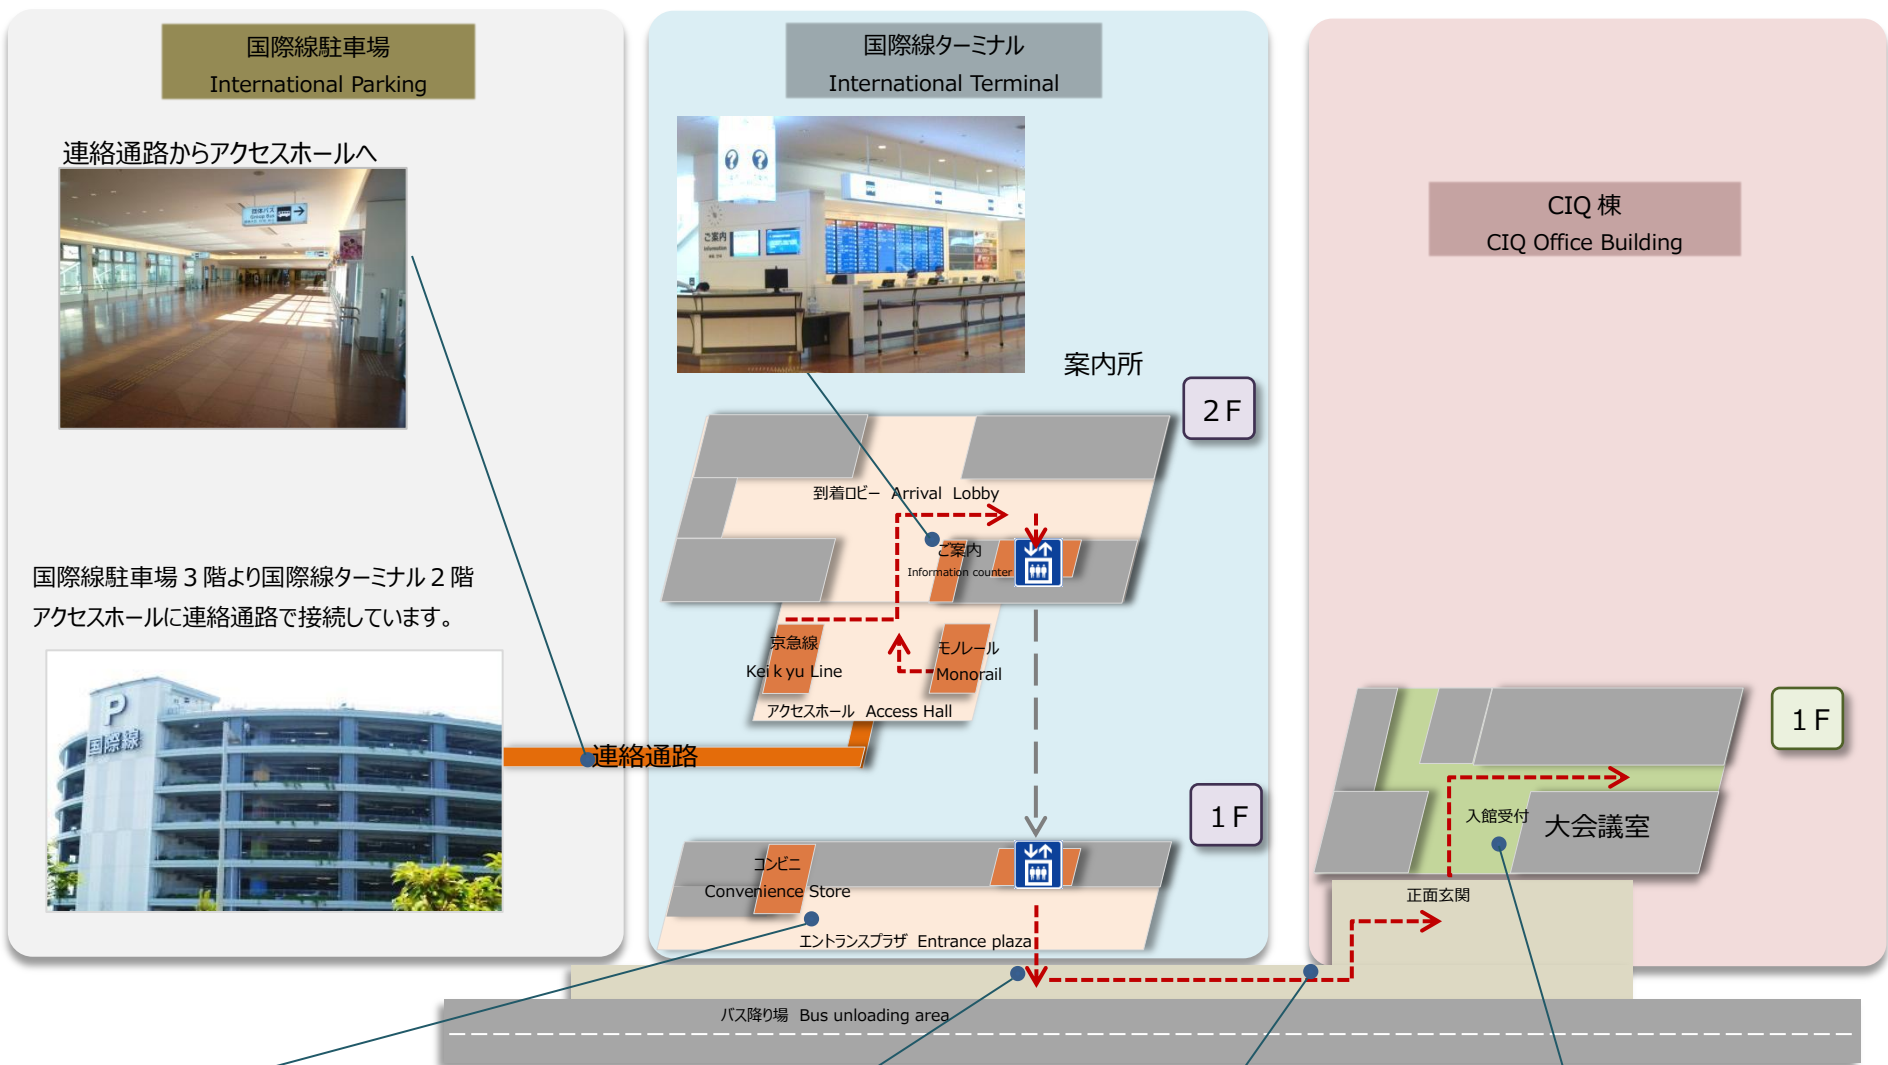

空港内のご案内

Information about the International Airport

※国際線ターミナルと CIQ 棟は隣接していますが、警備上、お客様が国際線ターミナルより連絡通路を使って、直接 CIQ 棟に入入りすることはできません。一度国際線ターミナルより出てから CIQ 棟にお越しください。

国際線駐車場
International Parking

連絡通路からアクセスホールへ

国際線駐車場 3 階より国際線ターミナル 2 階
アクセスホールに連絡通路で接続しています。

連絡通路

国際線ターミナル
International Terminal

案内所

2F

到着ロビー Arrival Lobby

ご案内 Information counter

京急線 Kei k y u Line

モノレール Monorail

アクセスホール Access Hall

コンビニ Convenience Store

エントランスプラザ Entrance plaza

1F

バス降り場 Bus unloading area

CIQ 棟
CIQ Office Building

1F

入館受付

大会議室

正面玄関

エントランスプラザ (コンビニ前)

CIQ 棟へ続く歩道

CIQ 棟入口

入館受付前

※いずれの交通機関でお越しになった方も、1 階のエントランスプラザを出て左に約 30m お進みになったところにある「羽田空港 CIQ 棟」の正面玄関よりお入りください。

CIQ 棟の 1 階では入館受付で身分証明書を提示し、入館証をお受け取りください。